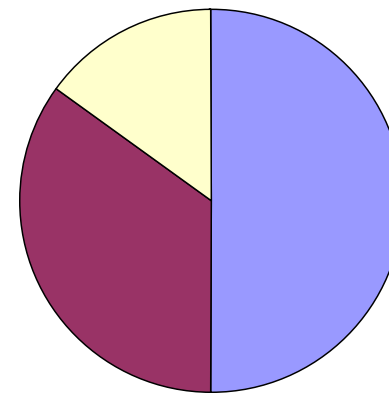

- Secteur technologique, mécanique de précision

CA: environ 1 Mio €

■ Recherche publique:
CNRS, CEA, IRSN...

■ Laboratoires industriels:
Alcatel, Essilor, start-ups

□ Industries diverses

- 15 personnes
- Bureau d'études + atelier + personnel détaché sur chantiers
- Produits propres opto-mécaniques
 - Laboratoires d'optique photonique
 - Centres de recherche en ophtalmique
- Capacité de concevoir + produire