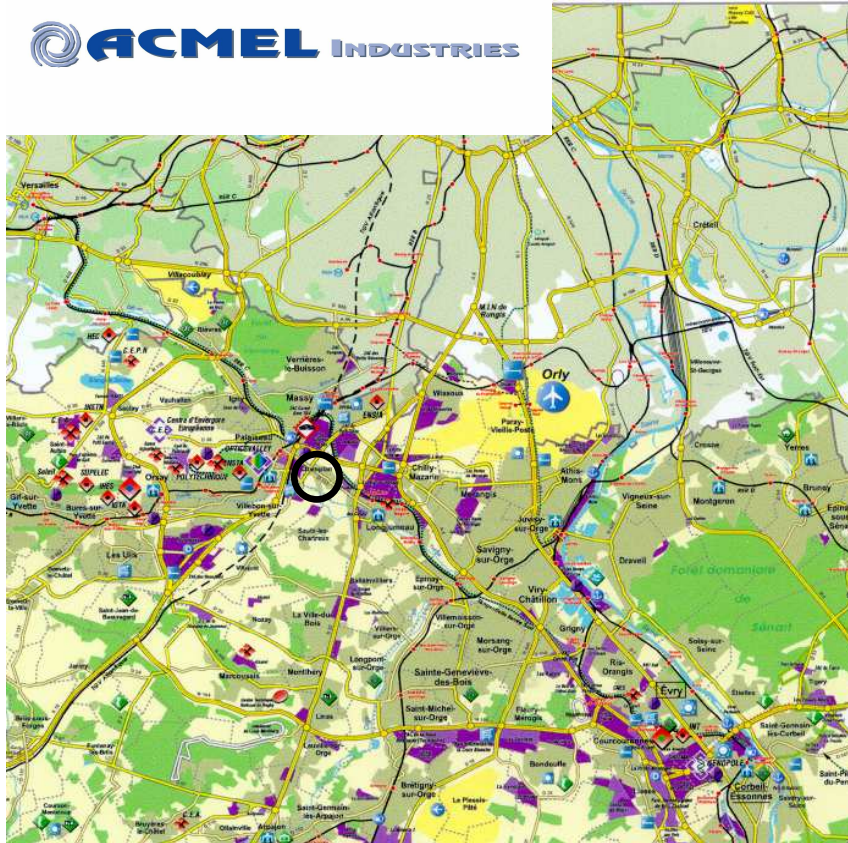

Au cœur de la haute technologie en Ile de France

10/12 rue de l'Orme Saint-Germain
91160 Champlan

Tél.: 01 69 79 35 35

Fax: 01 69 10 93 61

<http://www.acmel.com>

E-mail: info@acmel.com

- Secteur technologique, mécanique de précision

CA: environ 1 Mio €